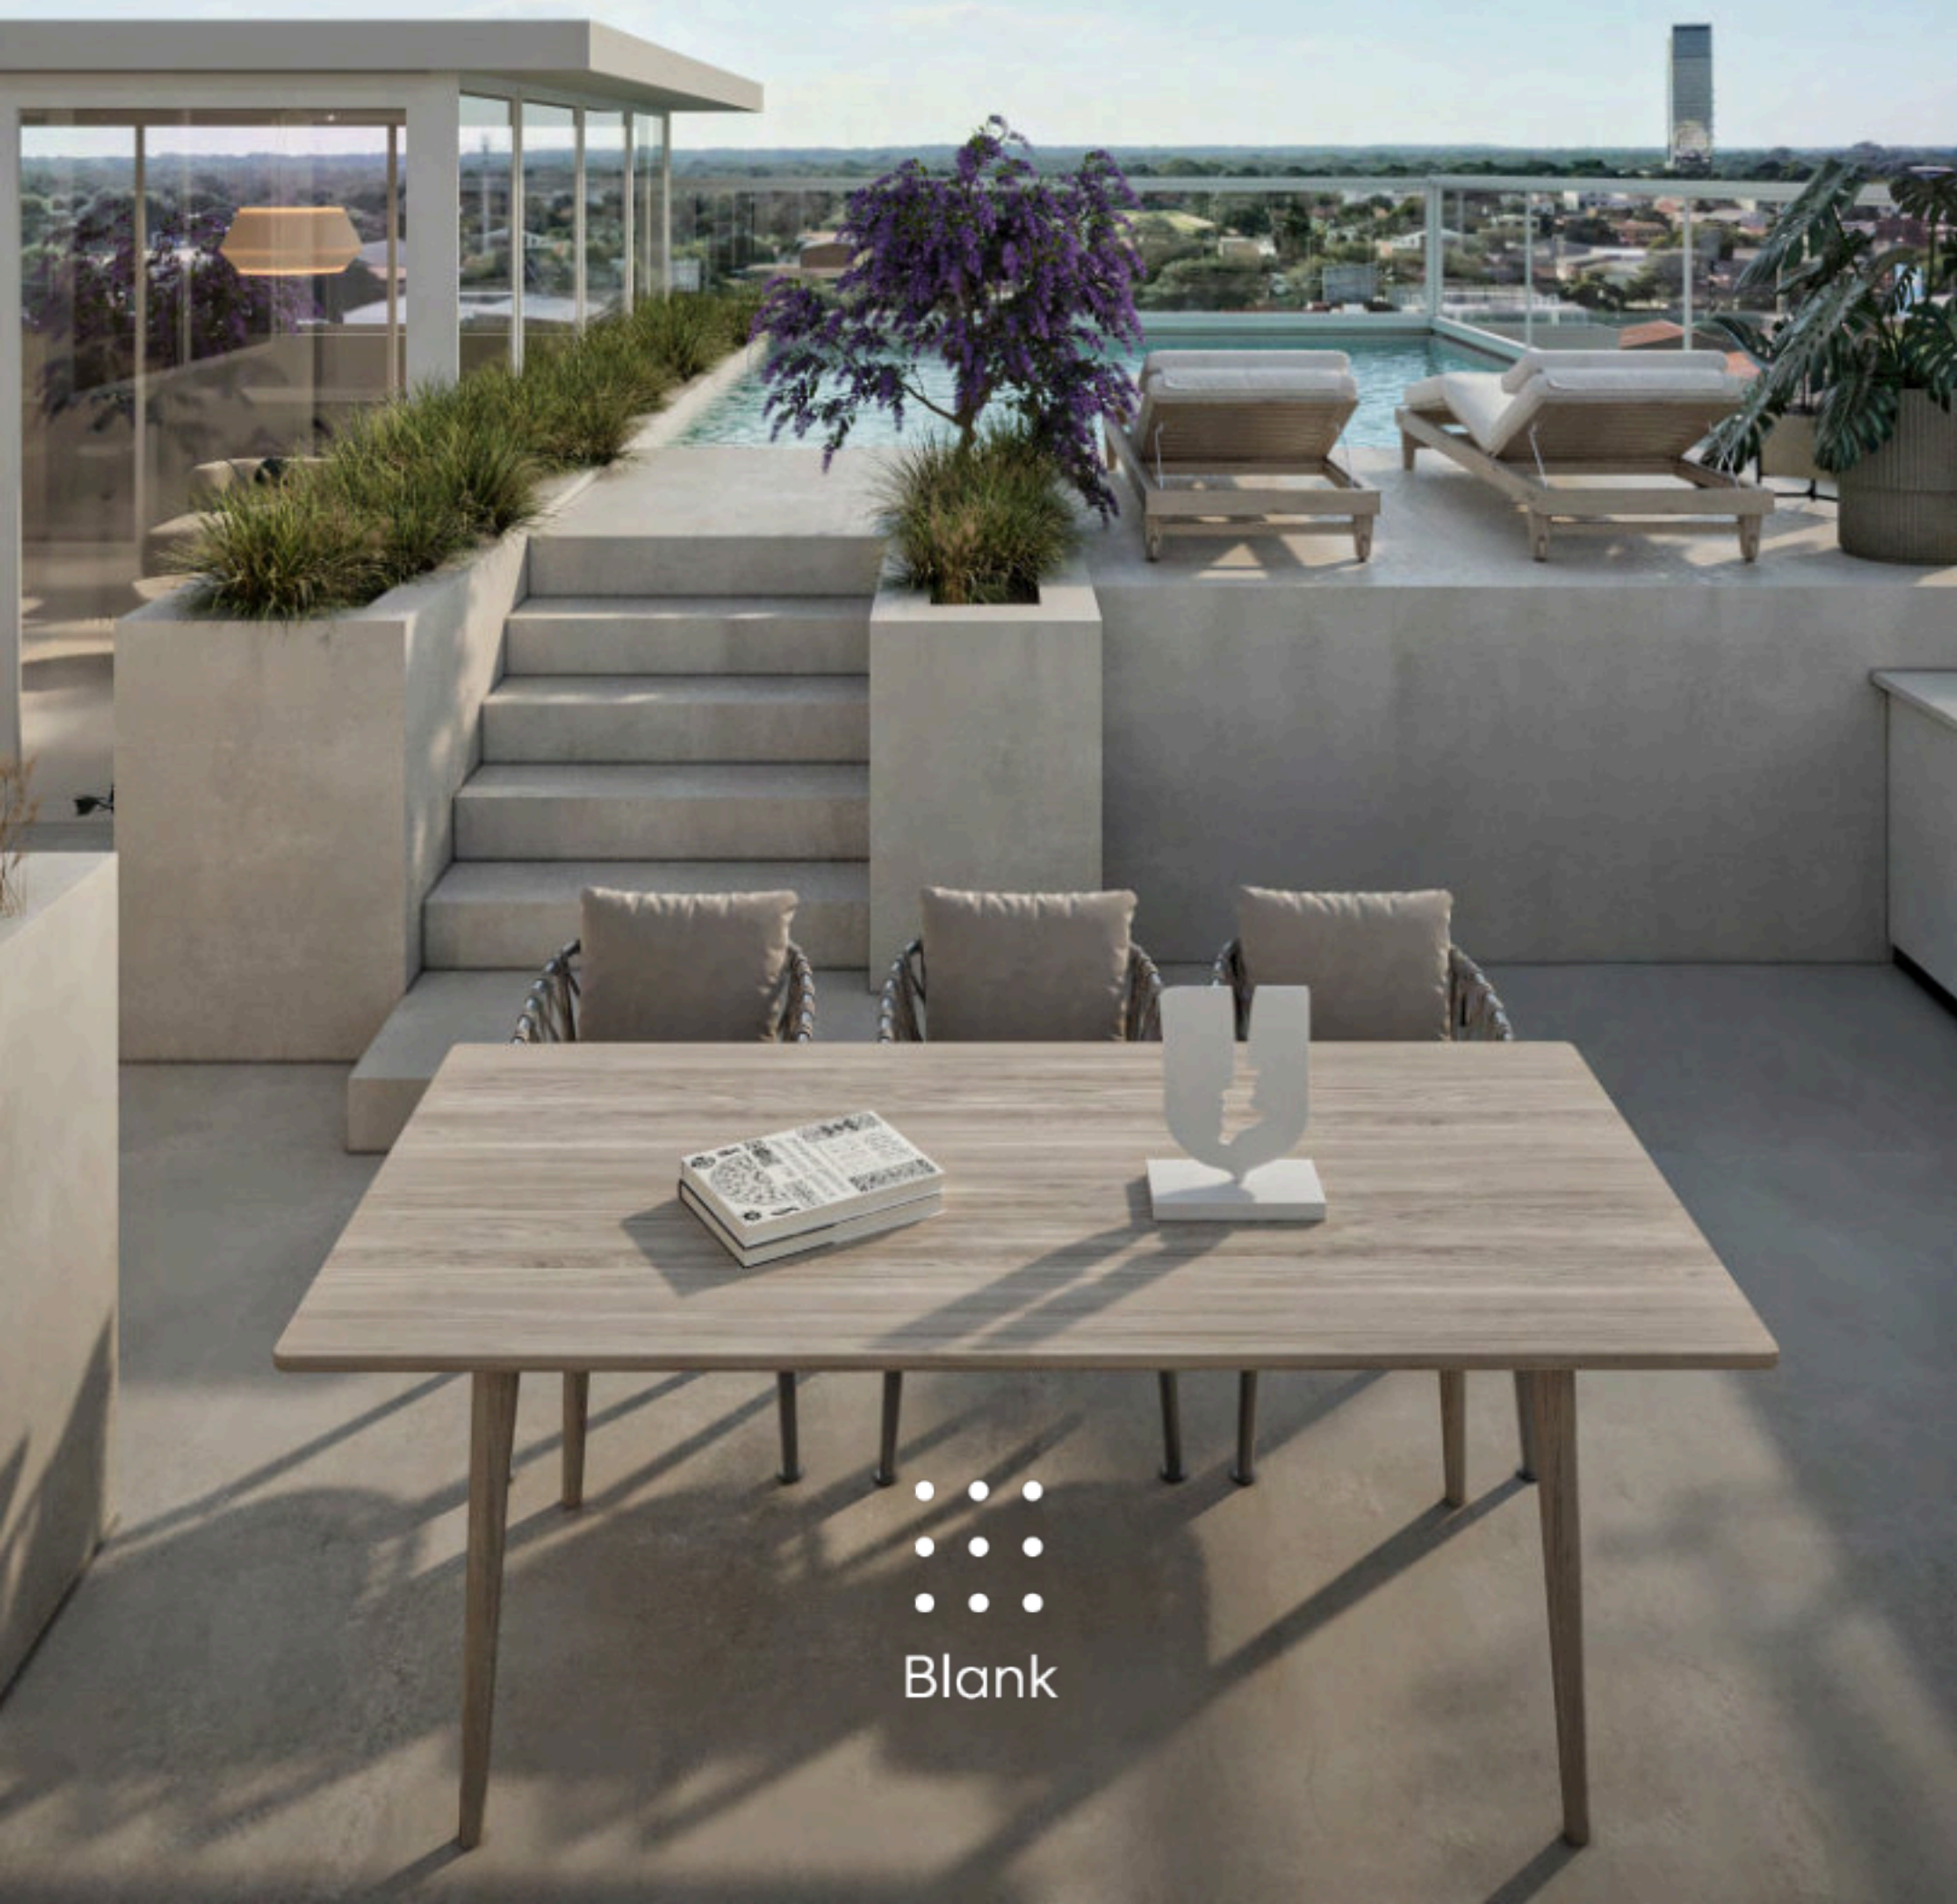

21 CENTURY 21

Blank
DESIGN

EDIFICIO BOUTIQUE.

21 CENTURY 21

PISCINA

PISCINA | SPORT BAR | CLUB HOUSE
SAUNA | CHURRASQUERA INTERIOR - EXTERIOR

Blank

CLUB HOUSE

PISCINA | SPORT BAR | CLUB HOUSE
SAUNA | CHURRASQUERA INTERIOR - EXTERIOR

Blank

CHURRASQUERA

EXTERIOR

PISCINA | SPORT BAR | CLUB HOUSE
SAUNA | CHURRASQUERA INTERIOR - EXTERIOR

RESIDENCIA 1

84,5 M2

2 HABITACIONES