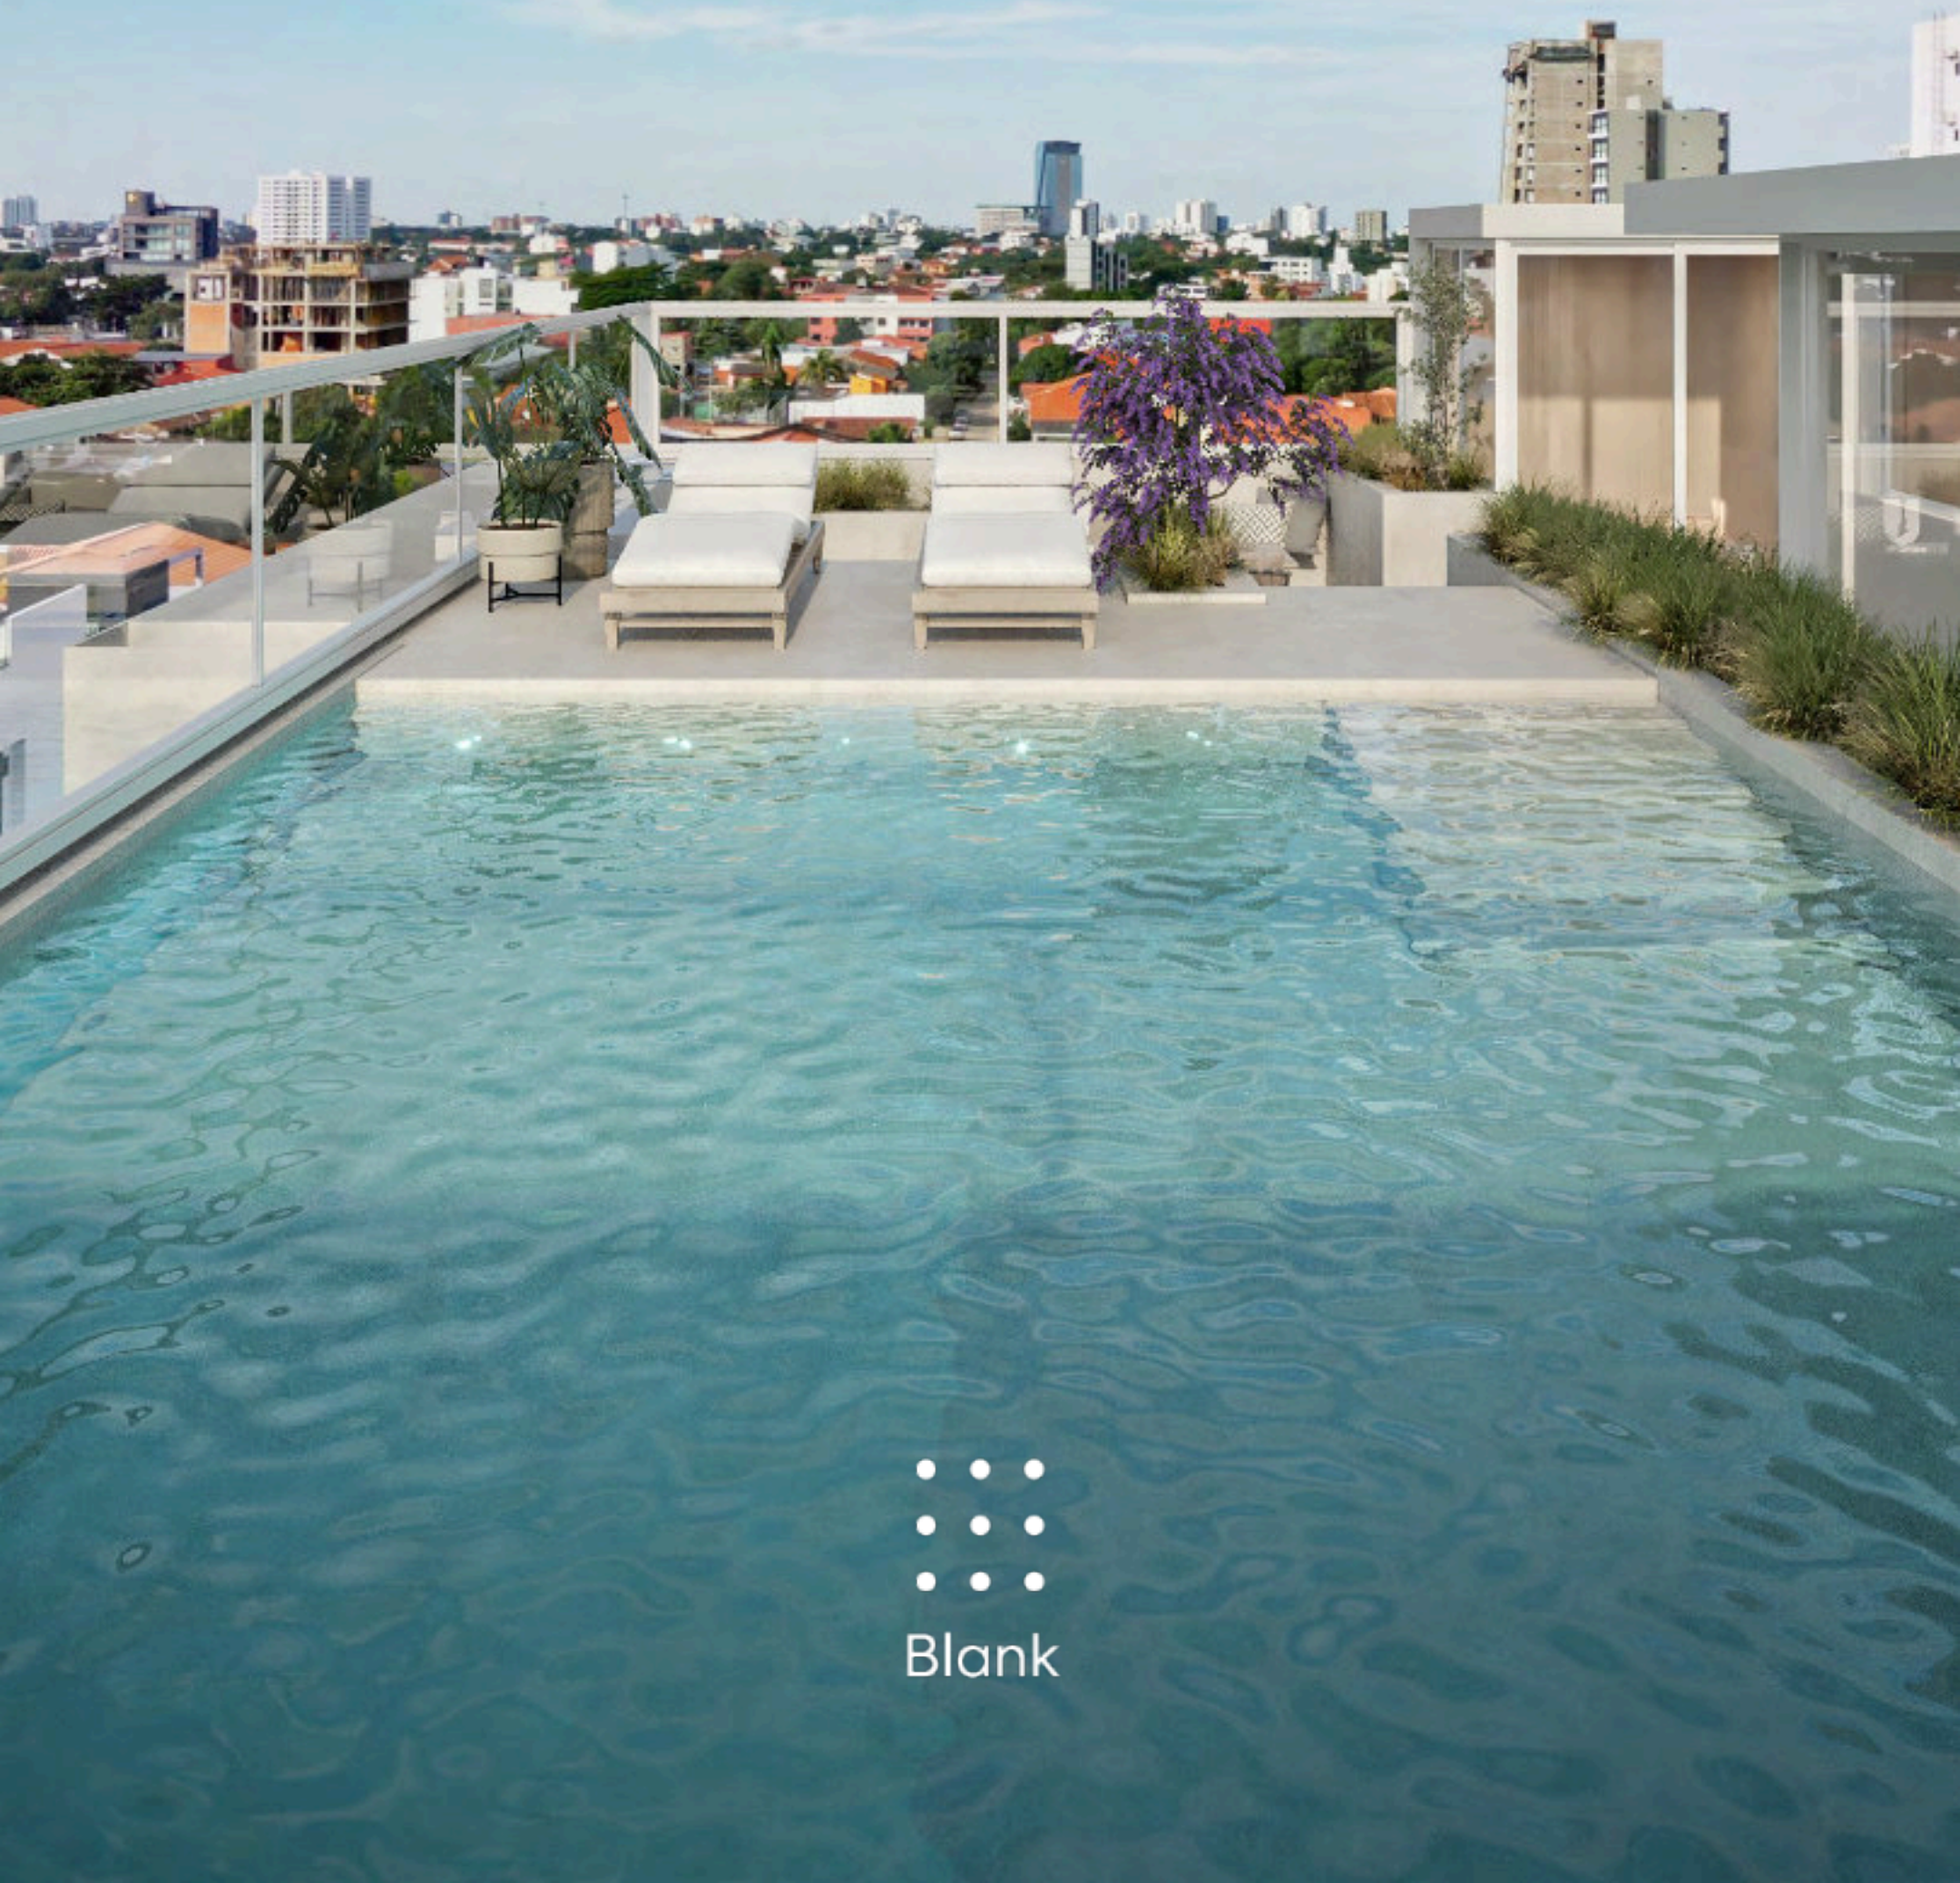

21 CENTURY 21

Blank
DESIGN

EDIFICIO BOUTIQUE.

21 CENTURY 21

PISCINA

PISCINA | SPORT BAR | CLUB HOUSE
SAUNA | CHURRASQUERA INTERIOR - EXTERIOR

Blank

CLUB HOUSE

PISCINA | SPORT BAR | CLUB HOUSE
SAUNA | CHURRASQUERA INTERIOR - EXTERIOR

Blank

CHURRASQUERA

EXTERIOR

PISCINA | SPORT BAR | CLUB HOUSE
SAUNA | CHURRASQUERA INTERIOR - EXTERIOR

RESIDENCIA 1

84,5 M2

2 HABITACIONES